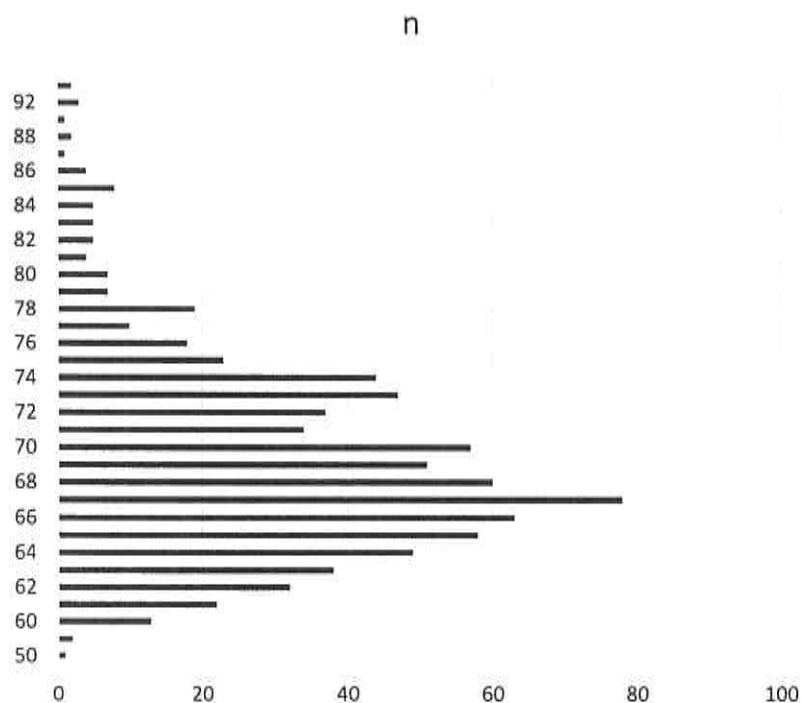

ANALISI ESPLORATIVA – RISPOSTE QUESTIONARIO

NUMERO RISPOSTE VALIDE: 810

ETA' MEDIA: 69,4

ETA' MEDIANA: 68

DISTINZIONE PER GÈNERE

Femmina	165	20%
Maschio	645	80%

PROVINCE CON MAGGIOR NUMERO DI RISPONDENTI:

- MILANO: 150
- ROMA: 111
- GENOVA: 55
- BOLOGNA: 38
- TORINO: 38
- I RESTANTI SONO DISSEMINATI SULLE ALTRE PROVINCE

ANNI DI PENSIONAMENTO

Meno di 1	13	2%
Tra 1 e 5 anni	227	28%
Più di 5 anni	570	70%